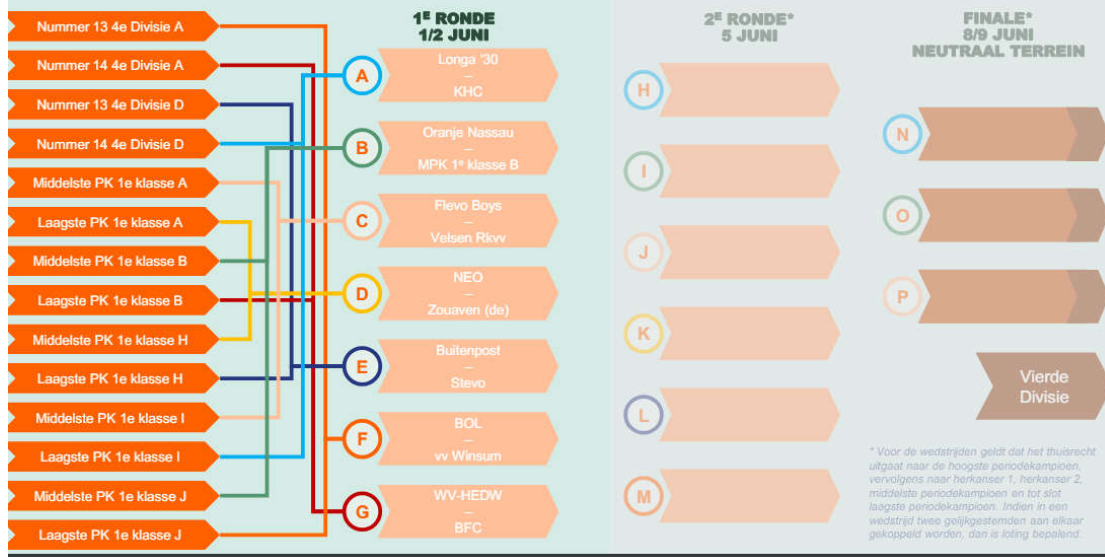

(1) NACOMPETITIE VIERDE DIVISIE A/D – 1E KLASSE A-B-H-I-J

(2) NACOMPETITIE VIERDE DIVISIE A/D – 1E KLASSE A-B-H-I-J